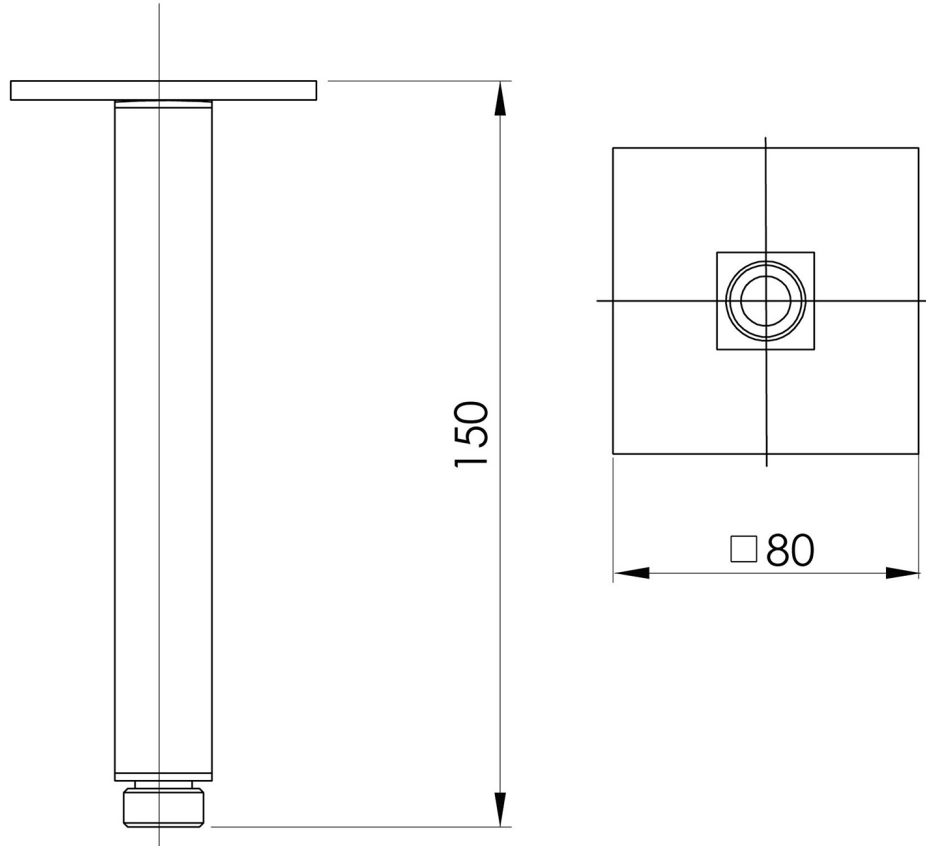

## LEXI CEILING ARM 150MM